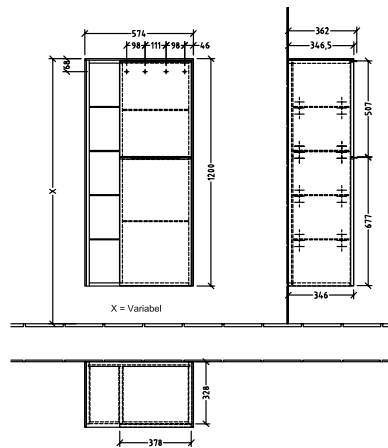

TEKNISKE TEGNINGER

C59901VM

Subway 3.0 C5990Z	 Villeroy & Boch 1748
V01 / 10.11.2020