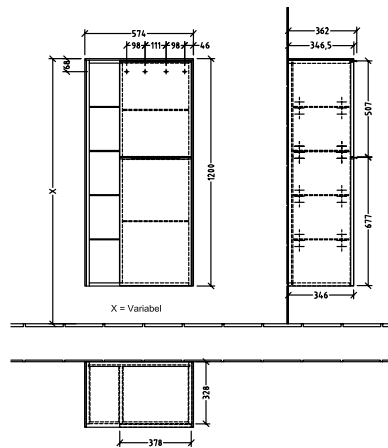

BADEROMSMØBLER SUBWAY 3.0

PRODUKTINFORMASJON

1 . POSITION

Artikkelnummer	C59901VR
Artikkeltittel	Villeroy & Boch Subway 3.0 Middels høyskap, 2 dører, 574 x 1200 x 362 mm, Graphite / Graphite
Produktbetegnelse	Middels høyskap
Kolleksjon	Subway 3.0
PROJECTS	DESIGN
Montering/monteringstype	veggmontert
Åpningstype	2 dører
Dørhengsel	hengsler på høyre side
Utstyr	2 x dører , 1x åpent rom til venstre 6 x glasshyller
Leveringsomfang	1 x Middels høyskap , 1 x festesett
Posisjon til hylleenhet	venstre
Bestillingsinformasjon	Det er ikke alltid mulig å kansellere eller endre bestillinger!
Dybde i mm	362
Bredde i mm	574
Høyde i mm	1200
Dybde med håndtak mm	362
Dybde uten håndtak mm	346
Vekt i kg	36,80
ekspressleveranse	Nei
Funksjon	med myk lukning
Frontens materiale	Sponplate
Frontens overflate	Maling
Innfatningens materiale	Sponplate
Innfatningens overflate	Maling
Dekkpanelets materiale	Sponplate
Annet materiale	Håndtak: Aluminium
Andre overflater	Håndtak: Maling, matt
Håndtakstype	Håndtak
EAN-nummer	4062373845783

FARGER

FARBEBETEGNELSE

Graphite

FARBEBETEGNELSE PÅ DEKKPANEL

Graphite

TEKNISKE TEGNINGER

C59901VR

Subway 3.0 C5990Z	 Villeroy & Boch 1748
V01 / 10.11.2020	