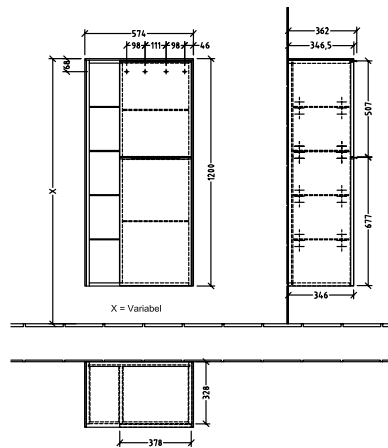

TEKNISKE TEGNINGER

C59901RH

Subway 3.0 C5990Z	 Villeroy & Boch 1748
V01 / 10.11.2020