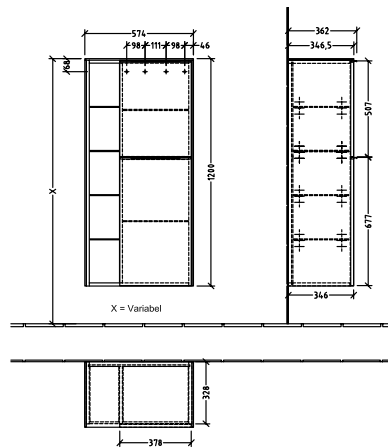

TEKNISKE TEGNINGER

C59900VH

Subway 3.0 C5990Z	 Villeroy & Boch 1748
V01 / 10.11.2020