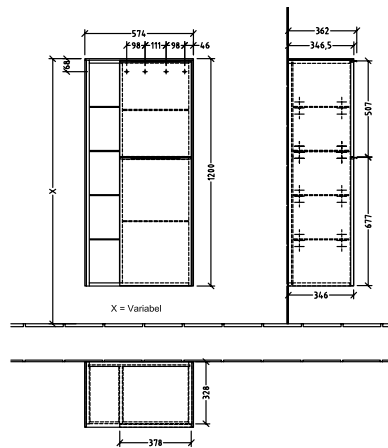

TEKNISKE TEGNINGER

C59900VJ

Subway 3.0 C5990Z	 Villeroy & Boch 1748
V01 / 10.11.2020