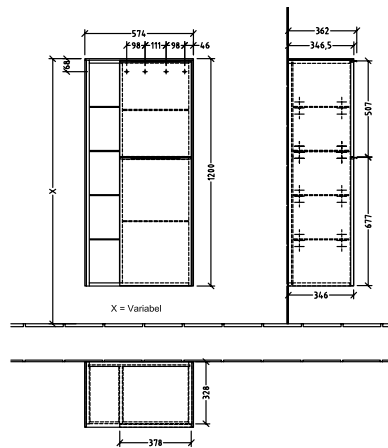

TEKNISKE TEGNINGER

C59900RK

Subway 3.0 C5990Z	 Villeroy & Boch 1748
V01 / 10.11.2020