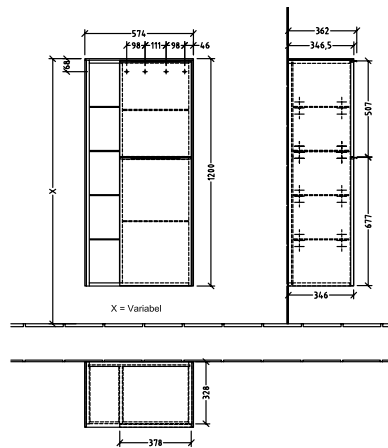

TEKNISKE TEGNINGER

C59900VM

Subway 3.0 C5990Z	 Villeroy & Boch 1748
V01 / 10.11.2020