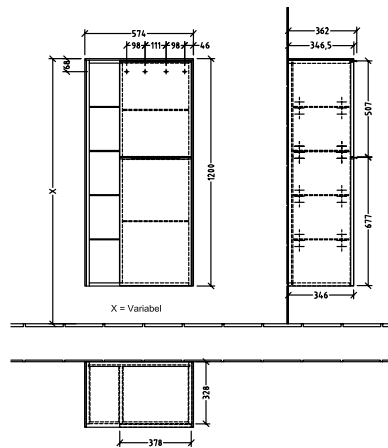

TEKNISKE TEGNINGER

C59900VQ

Subway 3.0 C5990Z	 Villeroy & Boch 1748
V01 / 10.11.2020