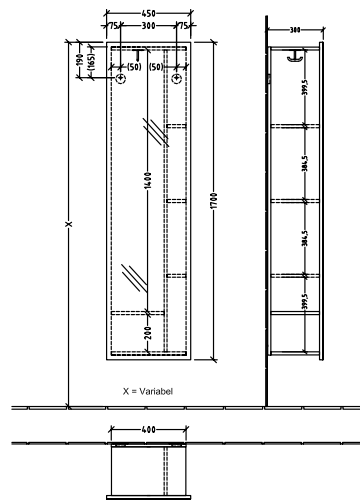

BADEROMSMØBLER SUBWAY 3.0

PRODUKTINFORMASJON

1 . POSITION

Artikkelnummer	C59700VF
Artikkeltittel	Villeroy & Boch Subway 3.0 Speilhylle, 450 x 1700 x 300 mm
Produktbetegnelse	Speilhylle
Kolleksjon	Subway 3.0
PROJECTS	 PREMIUM
Montering/monteringstype	veggmontert
Utstyr	1 x kleskroker , 3 x faste hyller
Leveringsomfang	1 x speilhylle , 1 x festesett
Dybde i mm	300
Bredde i mm	450
Høyde i mm	1700
Vekt i kg	31,60
ekspressleveranse	Nei
Frontens materiale	speilglass
Frontens overflate	Speilglass
Innfatningens materiale	Sponplate
Innfatningens overflate	Maling
EAN-nummer	4062373846070

FARGE

FARBEBETEGNELSE

Pure White

TEKNISKE TEGNINGER

C59700VF

Subway 3.0 C59700	 Villeroy & Boch 1748
V01 / 10.11.2020	