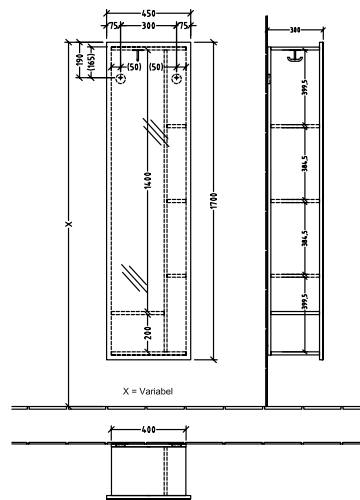

BADEROMSMØBLER SUBWAY 3.0

PRODUKTINFORMASJON

1 . POSITION

Artikkelnummer	C59700RH
Artikkeltittel	Villeroy & Boch Subway 3.0 Speilhylle, 450 x 1700 x 300 mm
Produktbetegnelse	Speilhylle
Kolleksjon	Subway 3.0
PROJECTS	 PREMIUM
Montering/monteringstype	veggmontert
Utstyr	1 x kleskroker , 3 x faste hyller
Leveringsomfang	1 x speilhylle , 1 x festesett
Dybde i mm	300
Bredde i mm	450
Høyde i mm	1700
Vekt i kg	31,60
ekspressleveranse	Nei
Frontens materiale	speilglass
Frontens overflate	Speilglass
Innfatningens materiale	Sponplate
Innfatningens overflate	Direkte belegg
EAN-nummer	4062373846612

FARGE

FARBEBETEGNELSE

Oak Kansas

TEKNISKE TEGNINGER

C59700RH

Subway 3.0 C59700	 Villeroy & Boch 1748
V01 / 10.11.2020	