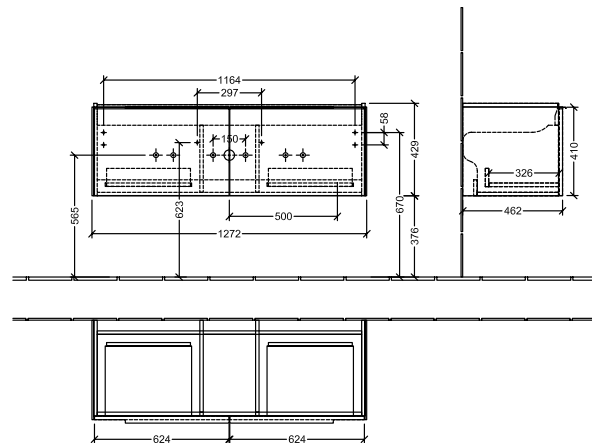

BADEROMSMØBLER SUBWAY 3.0

PRODUKTINFORMASJON

1 . POSITION

Artikkelnummer	C60101RH
Artikkeltittel	Villeroy & Boch Subway 3.0 Servantskap, 2 uttrekkbare rom, 1272 x 429 x 478 mm, Oak Kansas
Produktbetegnelse	Servantskap
Kolleksjon	Subway 3.0
PROJECTS	DESIGN
Montering/monteringstype	veggmontert
Åpningstype	2 uttrekkbare rom
Utstyr	2 x uttrekksdeler med anti-skli matte , 2 x tilbehørsplate (liten)
Leveringsomfang	1 x forfengelighetsenhet , 1 x festesett
Servantens posisjon	servant i midten
Bestillingsinformasjon	Bestill spesifisert servant separat. Det er ikke alltid mulig å kansellere eller endre bestillinger!
Dybde i mm	478
Bredde i mm	1272
Høyde i mm	429
Dybde med håndtak mm	478
Dybde uten håndtak mm	462
Vekt i kg	33,49
ekspressleveranse	Nei
Egnet for	valgte servanter for forfengelighet
Funksjon	med myk lukning
Frontens materiale	Sponplate
Frontens overflate	Direkte belegg
Innfatningens materiale	Sponplate
Innfatningens overflate	Direkte belegg
Annet materiale	Håndtak: Aluminium
Andre overflater	Håndtak: Maling, matt
Håndtakstype	Håndtak
EAN-nummer	4065467160489

PROJECTS

FARGE

FARGEBETEGNELSE

Oak Kansas

TEKNISKE TEGNINGER

C60101RH

Subway 3.0 C6010	 Villeroy & Boch 1748
V01 / 08.12.2020	