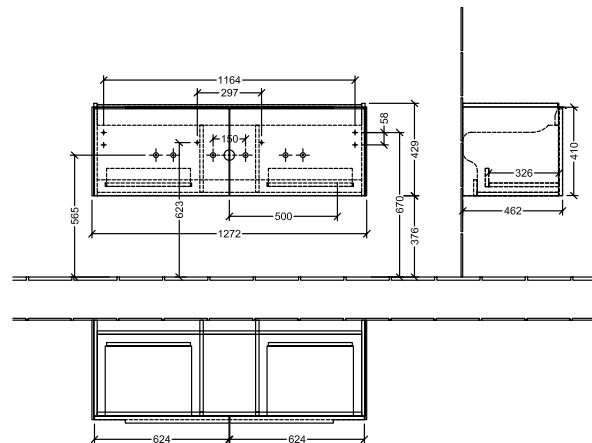

TEKNISKE TEGNINGER

C60101RK

Subway 3.0 C6010	 Villeroy & Boch 1748
V01 / 08.12.2020