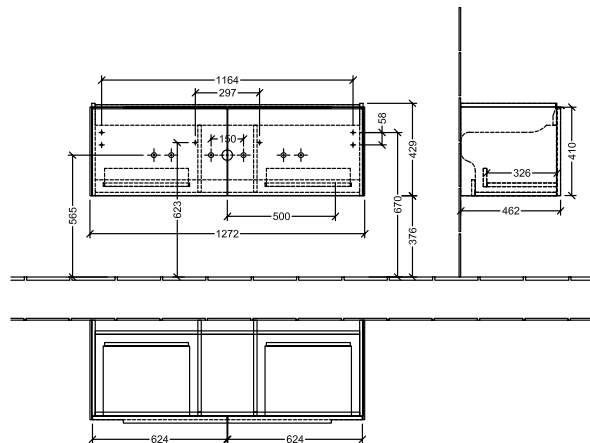

BADEROMSMØBLER SUBWAY 3.0

PRODUKTINFORMASJON

1 . POSITION

Artikkelnummer	C60101VN
Artikkeltittel	Villeroy & Boch Subway 3.0 Servantskap, 2 uttrekkbare rom, 1272 x 429 x 478 mm, Cashmere Grey
Produktbetegnelse	Servantskap
Kolleksjon	Subway 3.0
PROJECTS	■ DESIGN
Montering/monteringstype	veggmontert
Åpningstype	2 uttrekkbare rom
Utstyr	2 x uttrekksdeler med anti-skli matte , 2 x tilbehørsplate (liten)
Leveringsomfang	1 x forfengelighetsenhet , 1 x festesett
Servantens posisjon	servant i midten
Bestillingsinformasjon	Bestill spesifisert servant separat. Det er ikke alltid mulig å kansellere eller endre bestillinger!
Dybde i mm	478
Bredde i mm	1272
Høyde i mm	429
Dybde med håndtak mm	478
Dybde uten håndtak mm	462
Vekt i kg	33,49
ekspressleveranse	Nei
Egnet for	valgte servanter for forfengelighet
Funksjon	med myk lukning
Frontens materiale	Sponplate
Frontens overflate	Maling
Innfatningens materiale	Sponplate
Innfatningens overflate	Maling
Annet materiale	Håndtak: Aluminium
Andre overflater	Håndtak: Maling, matt
Håndtakstype	Håndtak
EAN-nummer	4065467160564

PROJECTS

FARGE

FARGEBETEGNELSE

Cashmere Grey

TEKNISKE TEGNINGER

C60101VN

Subway 3.0 C6010	 Villeroy & Boch 1748
V01 / 08.12.2020	