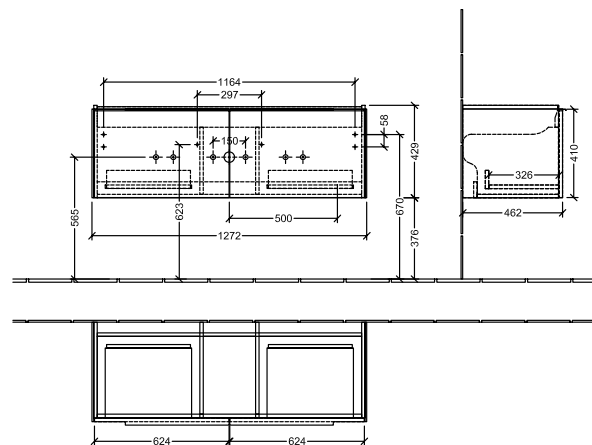

TEKNISKE TEGNINGER

C60101VQ

Subway 3.0 C6010	 Villeroy & Boch 1748
V01 / 08.12.2020