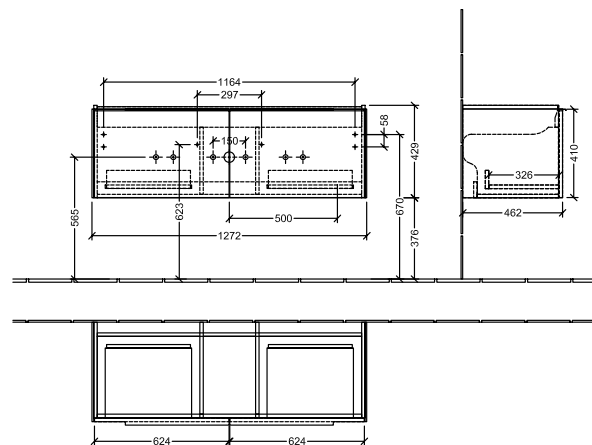

TEKNISKE TEGNINGER

C60102VN

Subway 3.0 C6010	 Villeroy & Boch 1748
V01 / 08.12.2020