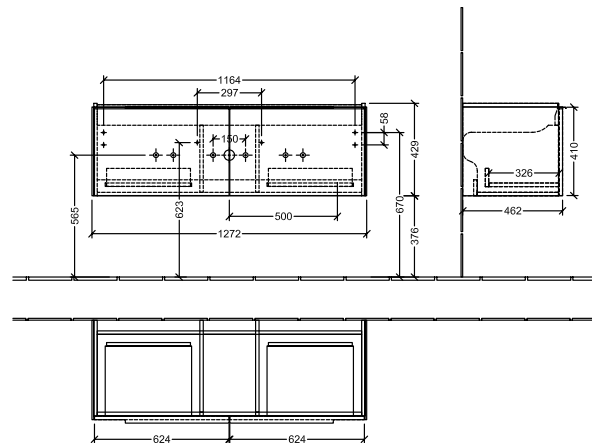

TEKNISKE TEGNINGER

C60102VQ

Subway 3.0 C6010	 Villeroy & Boch 1748
V01 / 08.12.2020