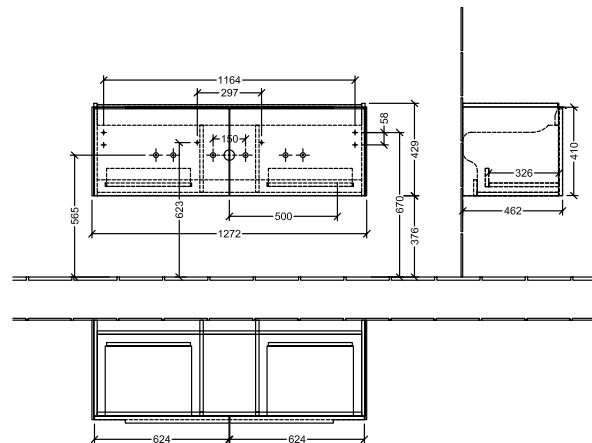

BADEROMSMØBLER SUBWAY 3.0

PRODUKTINFORMASJON

1 . POSITION

Artikkelnummer	C60102VR
Artikkeltittel	Villeroy & Boch Subway 3.0 Servantskap, 2 uttrekkbare rom, 1272 x 429 x 478 mm, Graphite
Produktbetegnelse	Servantskap
Kolleksjon	Subway 3.0
PROJECTS	DESIGN
Montering/monteringstype	veggmontert
Åpningstype	2 uttrekkbare rom
Utstyr	2 x uttrekksdeler med anti-skli matte , 2 x tilbehørsplate (liten)
Leveringsomfang	1 x forfengelighetsenhet , 1 x festesett
Servantens posisjon	servant i midten
Bestillingsinformasjon	Bestill spesifisert servant separat. Det er ikke alltid mulig å kansellere eller endre bestillinger!
Dybde i mm	478
Bredde i mm	1272
Høyde i mm	429
Dybde med håndtak mm	478
Dybde uten håndtak mm	462
Vekt i kg	33,49
ekspressleveranse	Nei
Egnet for	valgte servanter for forfengelighet
Funksjon	med myk lukning
Frontens materiale	Sponplate
Frontens overflate	Maling
Innfatningens materiale	Sponplate
Innfatningens overflate	Maling
Annet materiale	Håndtak: Aluminium
Andre overflater	Håndtak: Maling, matt
Håndtakstype	Håndtak
EAN-nummer	4065467160625

PROJECTS

FARGE

FARGEBETEGNELSE

Graphite

TEKNISKE TEGNINGER

C60102VR

Subway 3.0 C6010	 Villeroy & Boch 1748
V01 / 08.12.2020	