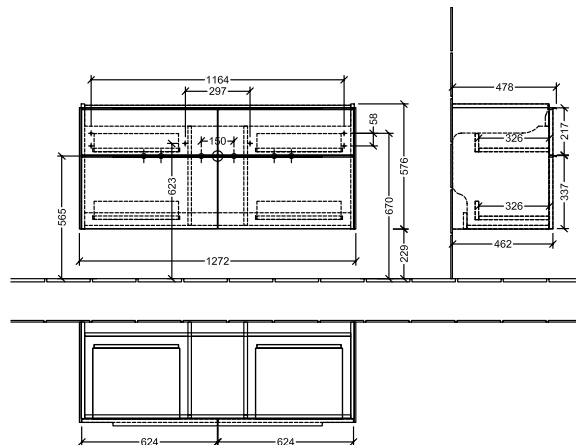

TEKNISKE TEGNINGER

C60200VQ

Subway 3.0 C6020	 Villeroy & Boch 1748
V01 / 08.12.2020