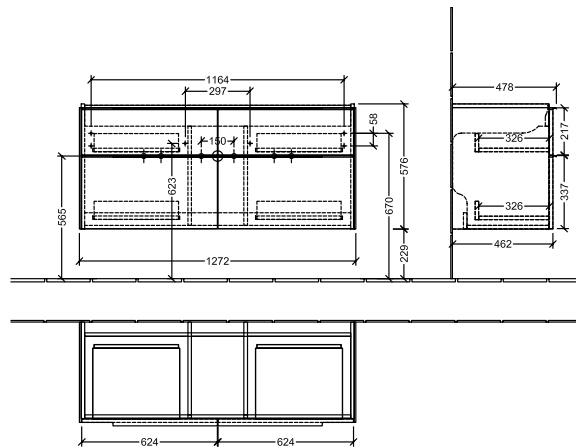

TEKNISKE TEGNINGER

C60200VR

Subway 3.0 C6020	 Villeroy & Boch 1748
V01 / 08.12.2020