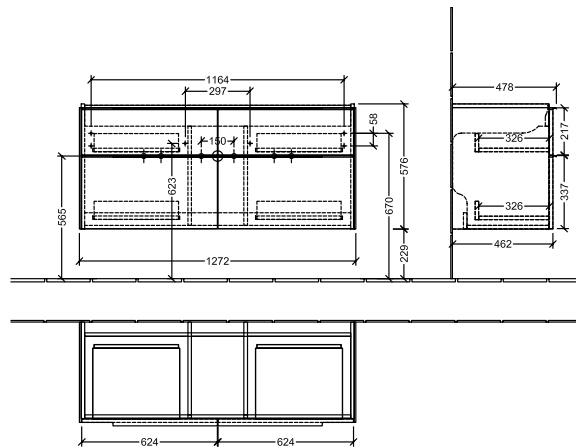

TEKNISKE TEGNINGER

C60201VE

Subway 3.0 C6020	 Villeroy & Boch 1748
V01 / 08.12.2020