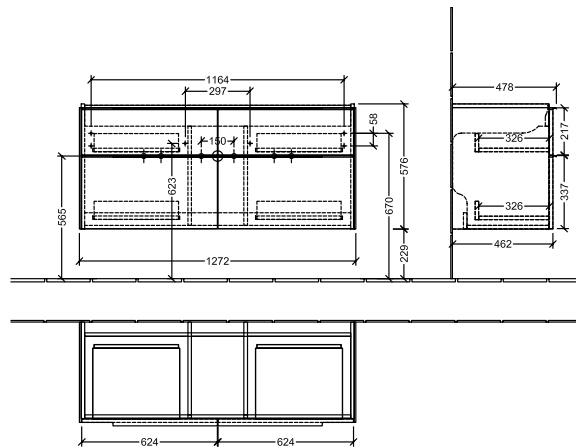

TEKNISKE TEGNINGER

C60201VN

Subway 3.0 C6020	 Villeroy & Boch 1748
V01 / 08.12.2020