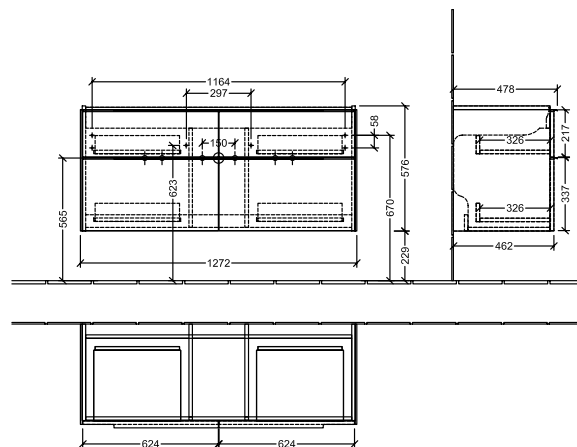

TEKNISKE TEGNINGER

C60201VQ

Subway 3.0 C6020	 Villeroy & Boch 1748
V01 / 08.12.2020