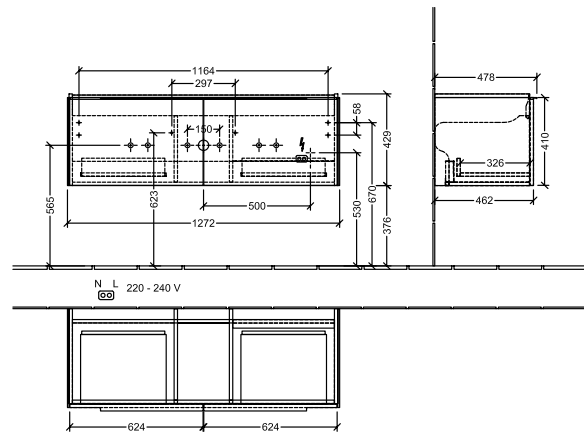

TEKNISKE TEGNINGER

C601L0VH

Subway 3.0 C601L	 Villeroy & Boch 1748
V01 / 08.12.2020