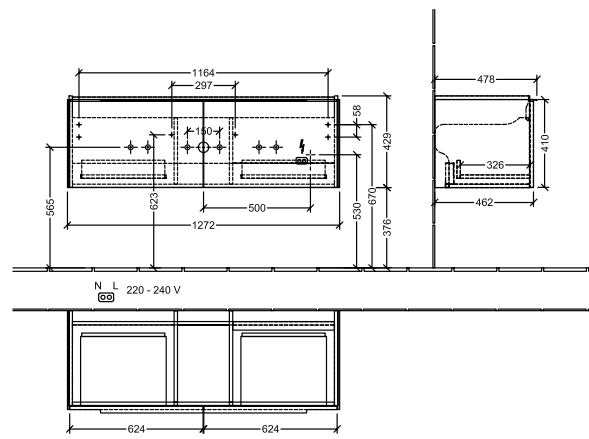

TEKNISKE TEGNINGER

C601L0VL

Subway 3.0 C601L	 Villeroy & Boch 1748
V01 / 08.12.2020