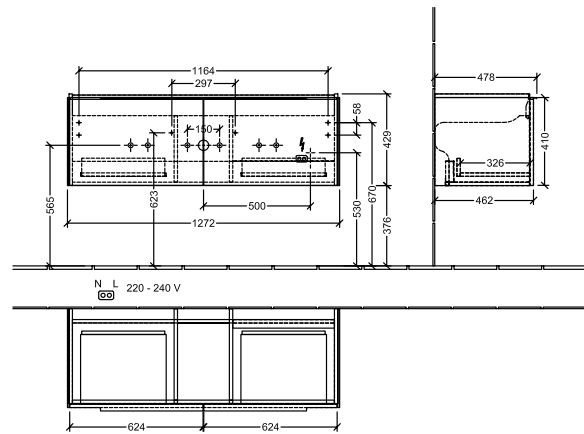

TEKNISKE TEGNINGER

C601L1RK

Subway 3.0 C601L	 Villeroy & Boch 1748
V01 / 08.12.2020