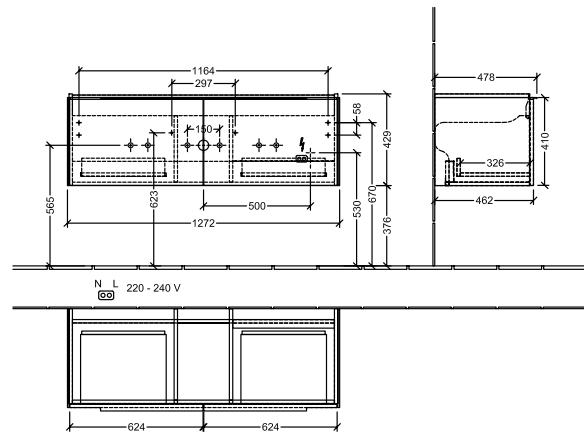

### FARBEBETEGNELSE

Volcano Black

TEKNISKE TEGNINGER

C601L1VL

Subway 3.0 C601L	 <b>Villeroy &amp; Boch</b> 1748
V01 / 08.12.2020	