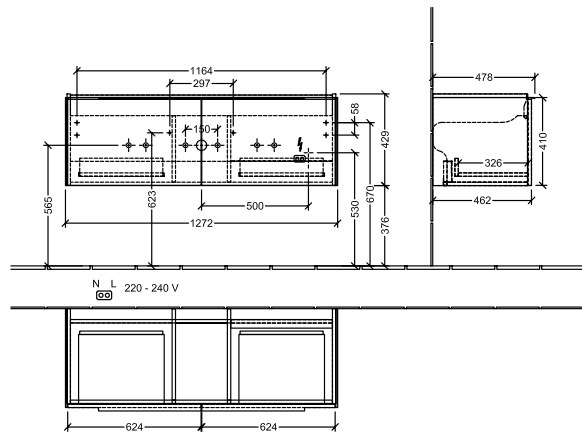

BADEROMSMØBLER SUBWAY 3.0

PRODUKTINFORMASJON

1 . POSITION

Artikkelnummer	C601L2VR
Artikkeltittel	Villeroy & Boch Subway 3.0 Servantskap, med belysning, 2 uttrekkbare rom, 1272 x 429 x 478 mm, Graphite
Produktbetegnelse	Servantskap
Kolleksjon	Subway 3.0
PROJECTS	DESIGN
Montering/monteringstype	veggmontert
Åpningstype	2 uttrekkbare rom
Utstyr	2 x uttrekksdeler med anti-skli matte , 2 x tilbehørsplate (liten)
Leveringsomfang	1 x forfengelighetsenhet , 1 x festesett
Servantens posisjon	servant i midten
Bestillingsinformasjon	Bestill spesifisert servant separat. Det er ikke alltid mulig å kansellere eller endre bestillinger!
Dybde i mm	478
Bredde i mm	1272
Høyde i mm	429
Dybde med håndtak mm	478
Dybde uten håndtak mm	462
Vekt i kg	36,80
ekspressleveranse	Nei
Egnet for	valgte servanter for forfengelighet
Funksjon	<ul style="list-style-type: none">• med myk lukning• med belysning
Frontens materiale	Sponplate
Frontens overflate	Maling
Innfatningens materiale	Sponplate
Innfatningens overflate	Maling
Annet materiale	Håndtak: Aluminium
Andre overflater	Håndtak: Maling, matt
Driftsmodus	Nettdrevet
Energideteksjon	, Dette lyset inneholder utskiftbare LED-lamper. Lampene i lyset kan skiftes ut.
Belysning	3x LED
Lampestrøm	2 x LED-skuffebelysning / 7,2 W., 1 x LED-underskapsbelysning / 8,64 W.

FARGE

FARBEBETEGNELSE

Graphite

TEKNISKE TEGNINGER

C601L2VR

Subway 3.0 C601L	 Villeroy & Boch 1748
V01 / 08.12.2020	