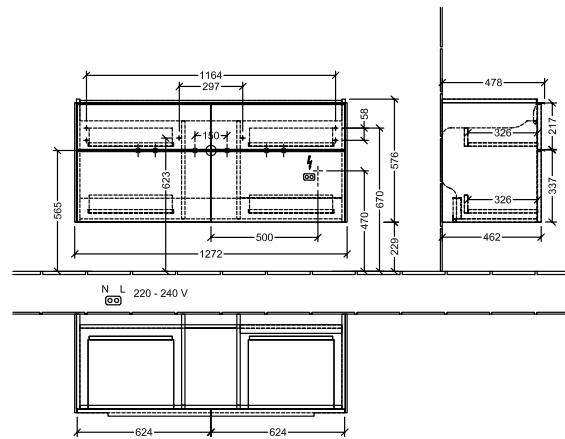

TEKNISKE TEGNINGER

C602L0RK

Subway 3.0 C602L	 Villeroy & Boch 1748
V01 / 08.12.2020