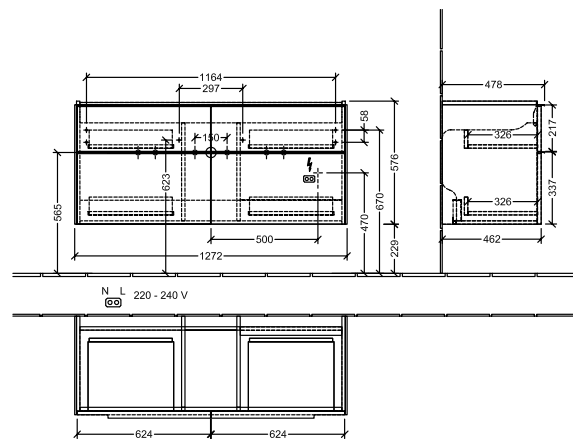

TEKNISKE TEGNINGER

C602L0VJ

Subway 3.0 C602L	 Villeroy & Boch 1748
V01 / 08.12.2020