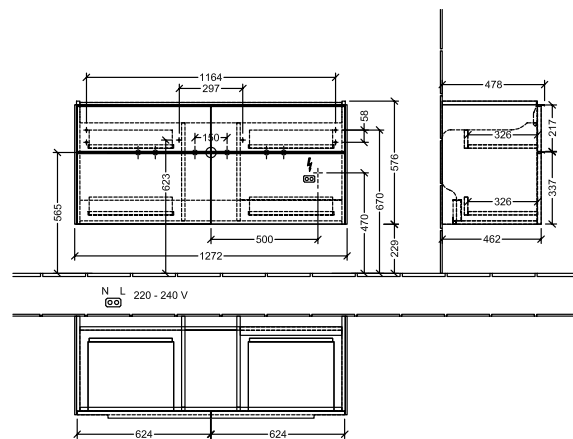

TEKNISKE TEGNINGER

C602L0VM

Subway 3.0 C602L	 Villeroy & Boch 1748
V01 / 08.12.2020