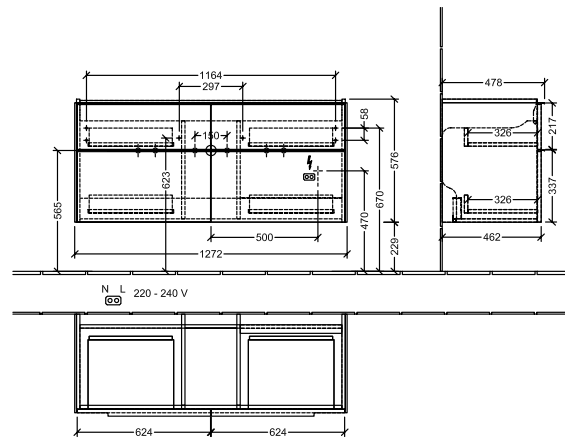

TEKNISKE TEGNINGER

C602L0VR

Subway 3.0 C602L	 Villeroy & Boch 1748
V01 / 08.12.2020