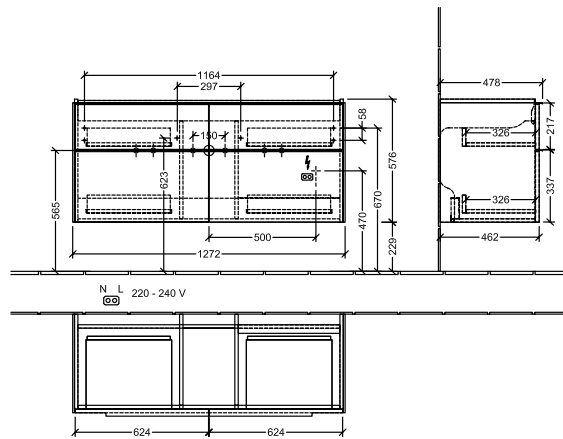

TEKNISKE TEGNINGER

C602L1RH

Subway 3.0 C602L	 Villeroy & Boch 1748
V01 / 08.12.2020