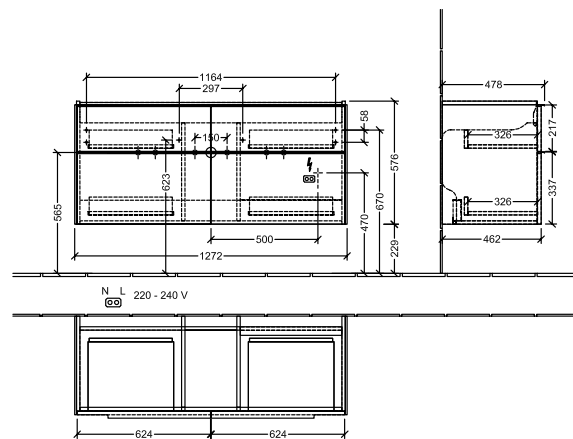

TEKNISKE TEGNINGER

C602L1VH

Subway 3.0 C602L	 Villeroy & Boch 1748
V01 / 08.12.2020