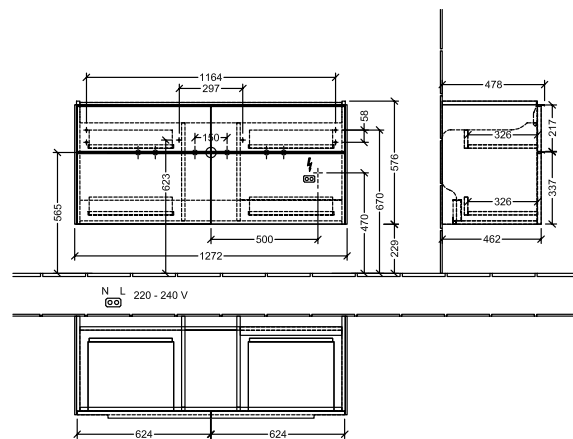

TEKNISKE TEGNINGER

C602L1VJ

Subway 3.0 C602L	 Villeroy & Boch 1748
V01 / 08.12.2020