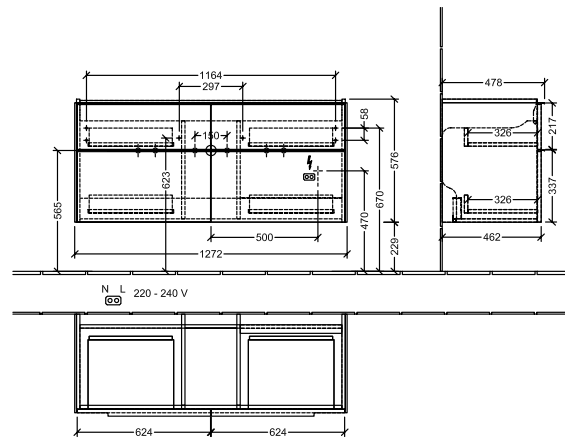

TEKNISKE TEGNINGER

C602L1VR

Subway 3.0 C602L	 Villeroy & Boch 1748
V01 / 08.12.2020