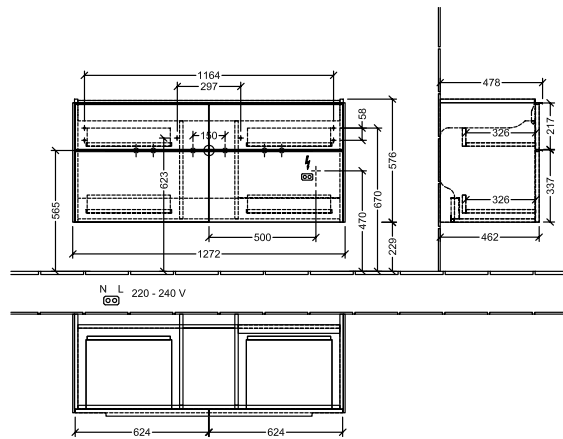

TEKNISKE TEGNINGER

C602L2VQ

Subway 3.0 C602L	 Villeroy & Boch 1748
V01 / 08.12.2020