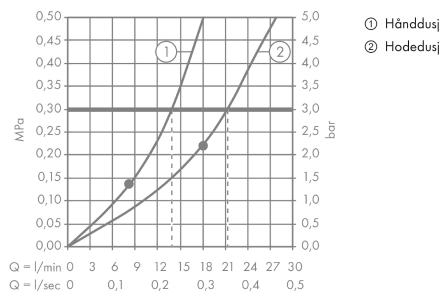

Rainmaker Select
Showerpipe 420 2jet med termostat
Overflater: **hvit/krom** Art. nr. : **27168400**

Gjennomstrømningsdiagram