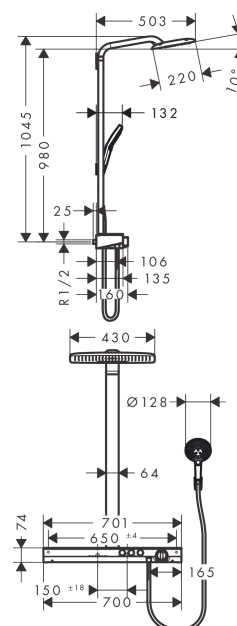

Rainmaker Select

Showerpipe 420 2jet med termostat

Overflater: **hvit/krom** Art. nr. : **27168400**

Beskrivelse

Informasjon

- består av: hodedusj, hånddusj, dusjtermostat, dusjslange, dusjholder
- maksimal gjennomstrømningsmengde ved 3 bar: 21 l/min
- samtidig bruk av flere utløp
- hodedusj Raindance E 420 Air
- dusjhodestørrelse: 420 x 240 mm
- hylle: hylle av sikkerhetsglass
- stråletype: RainAir, RainFlow
- forkrommet stråleskive
- lengde dusjbend: 400 mm
- termostat ShowerTablet Select 700
- hylleoverflate: hvit
- isolert vannføring
- sikkerhetssperre ved 40 °C
- justerbar varmtvannsbegrensning
- velg dusj med Select-knapp
- monteringsmåte: utenpåliggende installasjon
- tilslutningsstørrelse DN15
- tilslutningsgjenger R ½
- senteravstand 150 ± 18 mm
- stigerør kan ikke forkortes
- inkludert: Showerpipe med termostat, knapper Rain large, Waterfall, hånddusj, festematerial, monteringsveiledning
- STA 1427

Artikkeldetaljer

NRF-no.	4245211
Pris ekskl. moms	30.534,00 NOK
Pris inkl. moms*	38.167,50 NOK

Teknologi

Sertifikater

Produktbilde

Måltegning

Rainmaker Select
Showerpipe 420 2jet med termostat
Overflater: **hvit/krom** Art. nr. : **27168400**

Gjennomstrømningsdiagram

Rainmaker Select
Showerpipe 420 2jet med termostat
 Overflater: hvit/krom Art. nr. : 27168400

Monteringseksempel