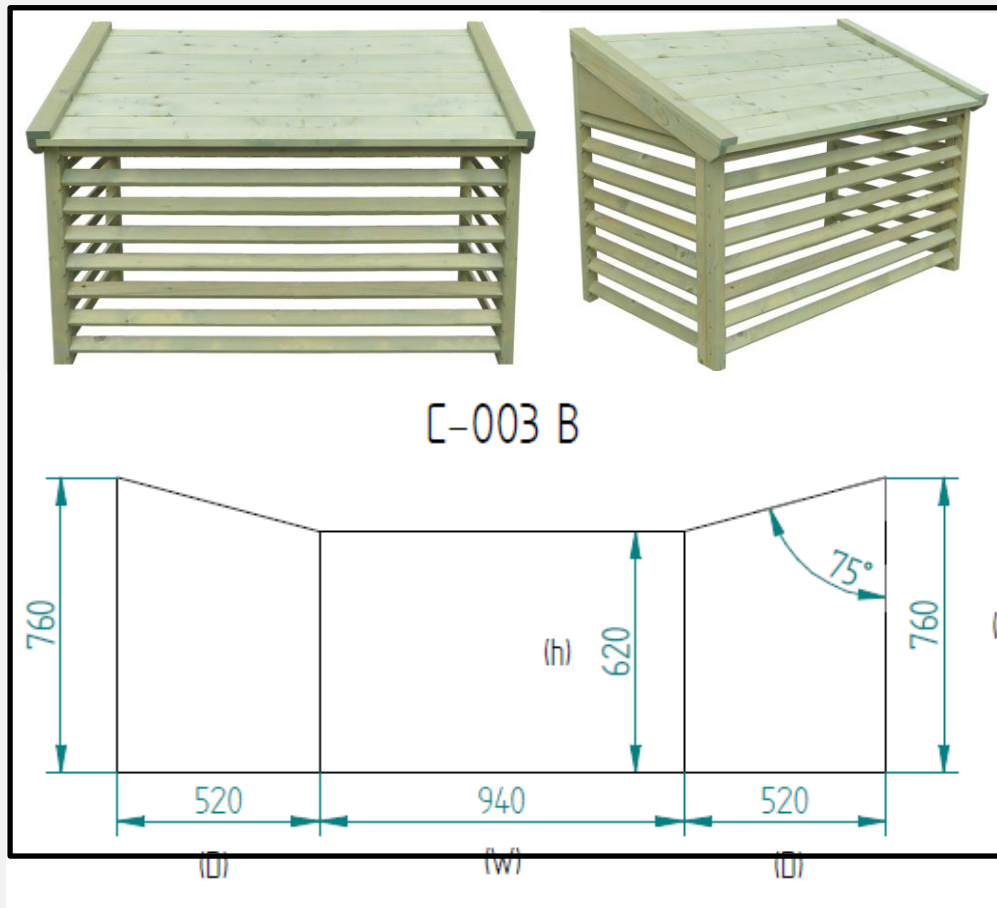

### Varmepumpehus "Standard" C003B

#### Beskrivelse

- Laget av Impregnert materiale av god kvalitet
- Flatpakket, med enkel montasje
- Farge: Ubehandlet
- Fuktinnhold ved produksjon : 18%

#### Mål – Innvendig.

- Høyde: 62cm i front – 76cm i bakkant
- Bredde: 94cm
- Dybde: 52cm