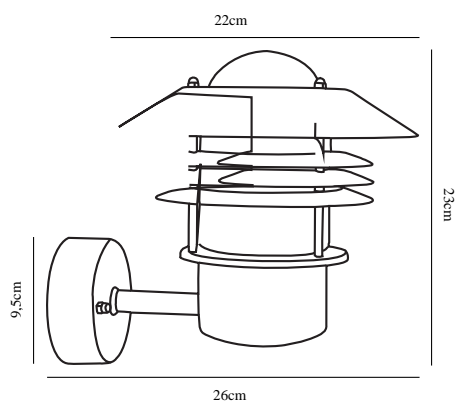

# VEJERS UP | VEGGLAMPE | SORT

25091003

nordlux®

Spenning (V): 230 Volt  
IP-grad: IP54  
Maksimal lysstyrke (W): 60W  
Klasse (Klasse 1, Klasse 2,  
Klasse 3): Klasse 1  
Pæresokkel: E27  
Parallellkobling: True

Primært materiale: Metal  
Sekundært materiale: Glas  
Farge på glasset: Klar  
Egnet for bruk i kystnære  
områder: Nei

Farge: Sort

Høyde (cm): 23  
Skjerm diameter (cm): 22  
Projeksjon (cm): 26

EAN: 5701581030077  
TUN: 5255785

Artikkelnummer: 25091003

Stk. per master box: 3

Høyde på salgseske (cm): 23  
Bredde på salgseske (cm): 22  
Dybde på salgseske (cm): 23  
Volum i salgseske m<sup>3</sup>: 0.0116  
Produktets nettovekt (kg): 1.54

## • Innebygd parallellkobling

En klassisk lampe fra Nordlux som er velegnet til montering i oppkjørselen, ved inngangen, på terrassen eller i bakgården. Denne modellen er designet med en oppovervendt lampeskjerm.