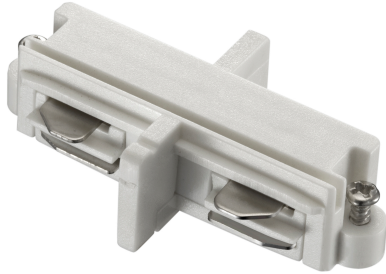

LINK CONNECTOR | SKINNESYSTEM | HVIT

79059901

nordlux®

Spenning (V): 230 Volt
IP-grad: IP20
Maksimal lysstyrke (W): 690W
Klasse (Klasse 1, Klasse 2,
Klasse 3): Klasse 1

Primært materiale: Plast
Farge: Hvit

Bredde (cm): 3.5
Lengde (cm): 6.5
Projeksjon (cm): 1.8

EAN: 5701581273184
TUN: 1684514
Artikkelnummer: 79059901

Stk. per master box: 6
Høyde på salgseske (cm): 3
Bredde på salgseske (cm): 10.5
Dybde på salgseske (cm): 11.5
Volum i salgseske m³ : 0.0004
Produktets nettovekt (kg): 0.017

Hvitt koblingsstykke som brukes til å sette sammen flere strømskinner fra Link-systemet. Koblingsstykket monteres i skinnenes endestykker og gir på den måten en lengre skinne.