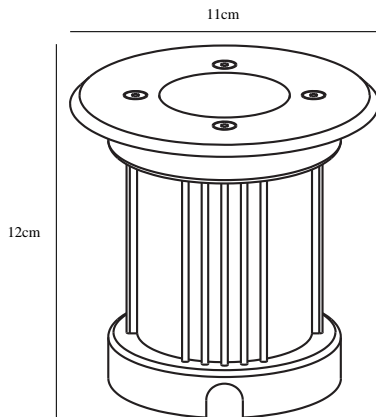

PATO ROUND | NEDGRAVINGSSPOT | RUSTFRITT STÅL

83830034

Spenning (V): 230 Volt
IP-grad: IP65
Maksimal lysstyrke (W): 35W
Klasse (Klasse 1, Klasse 2, Klasse 3): Klasse 1
Pæresokkel: GU10
Parallellkobling: False

Farge: Rustfritt stål
Høyde (cm): 12
Diameter, innebygd spot (cm): 11
EAN: 5701581307780
TUN: 1761408

Artikkelnummer: 83830034
Stk. per master box: 3
Høyde på salgseske (cm): 13
Bredde på salgseske (cm): 12.5
Dybde på salgseske (cm): 12.5
Volum i salgseske m³ : 0.002
Produktets nettovekt (kg): 0.58

Primært materiale: Metal
Sekundært materiale: Glas
Farge på glasset: Klar
Egnet for bruk i kystnære områder: Nei

• Egnet for en GU10-pære

Rund nedgravningsspot i rustfritt stål fra Nordlux. Med denne spotten kan du blant annet opplyse oppkjørselen, hagestien eller terrassen, og få en flott belysning uten at spotten kan ses.