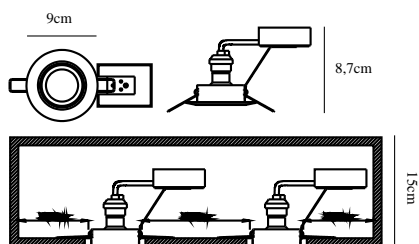

TRITON | DOWNLIGHT | HVIT

54540101

nordlux®

Spenning (V): 230 Volt

IP-grad: IP23

Maksimal lysstyrke (W): 3X35W

Klasse (Klasse 1, Klasse 2,
Klasse 3): Klasse 2 (Dobbelt
isolert)

Pæresokkel: GU10

Parallellkobling: True

Farge: Hvit

Diameter, innebygd spot (cm): 9

Monteres direkte i isolasjonen:

False

Tiltvinkel (°): 25

EAN: 5701581319486

TUN: 1817608

Artikkelnummer: 54540101

Stk. per master box: 6

Høyde på salgseske (cm): 35

Bredde på salgseske (cm): 13

Dybde på salgseske (cm): 10

Volum i salgseske m³ : 0.0046

Produktets nettovekt (kg): 0.296

Primært materiale: Metal

• **Parallellkobling mulig**

3 stk. innfelte spotter i Nordlux Triton-serien. Spottene er bare egnet til innendørsbelysning. Leveres uten pærer.