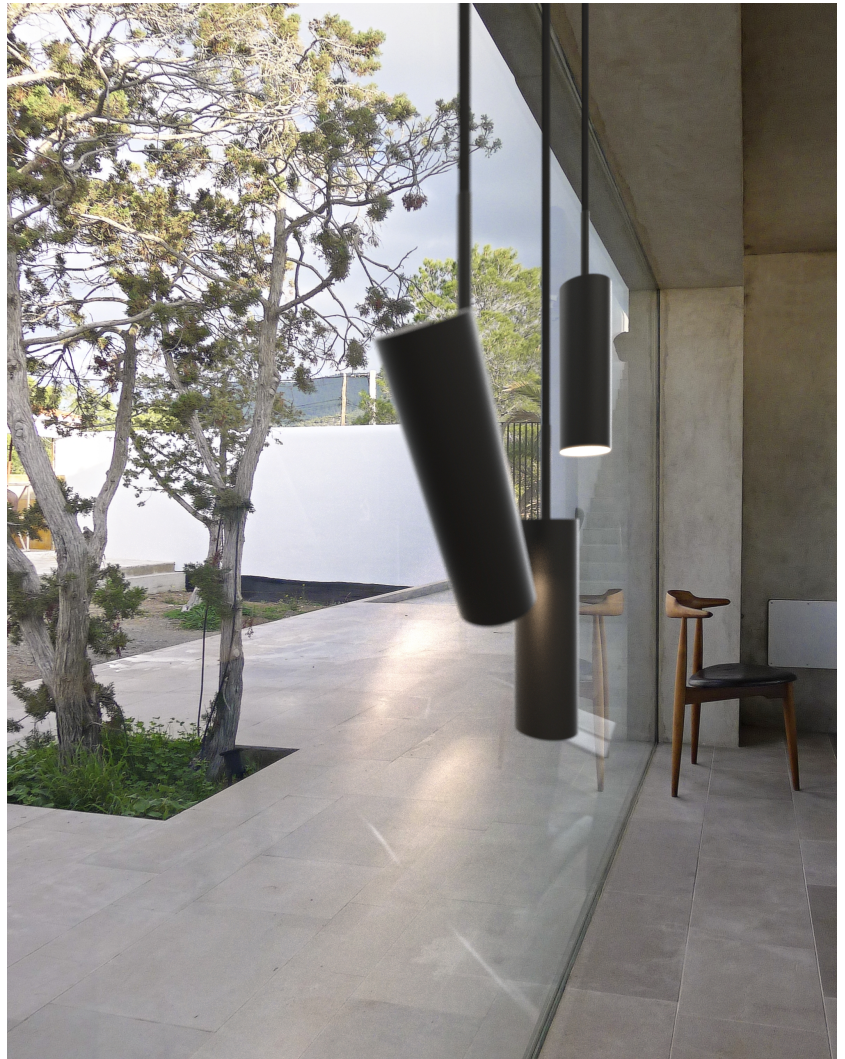

MIB 6 | TAKPENDEL | SORT

71679903

Spenning (V): 230 Volt
IP-grad: IP20
Maksimal lysstyrke (W): 8W
Klasse (Klasse 1, Klasse 2, Klasse 3): Klasse 2 (Dobbelt isolert)
Pæresokkel: GU10
: Yes with compatible bulb

Primært materiale: Metal
Sekundært materiale: Plast
Kabelfarge: Sort
Kabellengde (cm): 300
Kabelens overflatemateriale: Tekstil
Kan kablen byttes ut?: False

Farge: Sort

Høyde (cm): 27
Rørdiameter (cm): 1
Skjerm diameter (cm): 6
Skjermhøyde (cm): 20
Tiltvinkel (°): 180

- Moderne, men tidløst design
- Slank og elegant
- Vipbart hode, mulig å justere lysretningen

MIB-serien er skapt ut fra klassiske designprinsipper og med vekt på forenkling. Det bøyelige lampehodet gir et elegant og nordisk utseende. MIB finnes i flere varianter som sammen gir en rekke bruksmuligheter. En uforgjengelig lampefamilie som sprer lys og glede i enhver moderne bolig. Design av Bønnelycke mdd. Den minimalistiske MIB-serien utstråler nordisk eleganse og er svært anvendelig. MIB 6 innbyr deg til å kaste lys over tilværelsen. Det smale lampehodet avgir et presist og retningsbestemt lys.