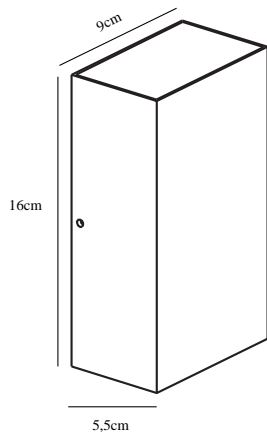

ROLD FLAT | VEGGLAMPE | SORT

84151003

nordlux®

Spenning (V): 230 Volt
IP-grad: IP44
Klasse (Klasse 1, Klasse 2, Klasse 3): Klasse 1
Pæresokkel: LED Module
Parallellkobling: True

Primært materiale: Metal
Sekundært materiale: Glas
Farge på glasset: Klar
Egnet for bruk i kystnære områder: Nei

Farge: Sort

Høyde (cm): 16
Bredde (cm): 9
Projeksjon (cm): 5.5

EAN: 5701581342484
TUN: 1850695

Artikkelnummer: 84151003
Stk. per master box: 3
Høyde på salgseske (cm): 10
Bredde på salgseske (cm): 6
Dybde på salgseske (cm): 17
Volum i salgseske m³ : 0.001
Produktets nettovekt (kg): 0.566

Lysstyrke (Lumen): 350
Fargetemperatur (K): 3000
Ra-verdi : 80
Levetid (h): 25000
Strålevinkel (°) : 125
Energiklasse: E

- Både up- og downlight
- Innebygd parallellkobling
- 5 års LED-garanti

Rold er en minimalistisk og elegant veggglampe fra Nordlux. Den lyser både opp og ned, og passer fint til for eksempel å opplyse et inngangsparti eller en fasade.