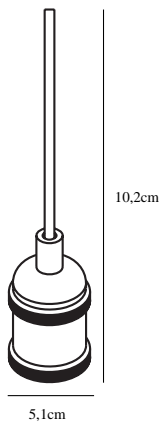

AVRA | TAKPENDEL | KOBBER

84800030

nordlux®

Spenning (V): 230 Volt
IP-grad: IP20
Maksimal lysstyrke (W): 60W
Klasse (Klasse 1, Klasse 2, Klasse 3): Klasse 2 (Dobbelt isolert)
Pæresokkel: E27
: Yes with compatible bulb

Farge: Kobber
Høyde (cm): 10.2
EAN: 5701581345881
TUN: 1850661
Artikkelnummer: 84800030

Stk. per master box: 3
Høyde på salgseske (cm): 10
Bredde på salgseske (cm): 12
Dybde på salgseske (cm): 15
Volum i salgseske m³: 0.0018
Produktets nettovekt (kg): 0.22

Primært materiale: Metal
Kabelfarge: Sort
Kabellengde (cm): 200
Kabelens overflatemateriale:
Tekstil
Kan kabelen byttes ut?: False

• Industriell stil • Design din egen armatur med en dekorativ pære

Oppheng til pendellampe i patinert stil fra Avra-serien. Avra passer til alle typer interiør og leveres med en svart stoffledning som gir en fin avslutning på opphenget. Brukes uten skjerm med en stor dekorasjonspære og er blant annet ideell i gangen eller i klynger over spisebordet.