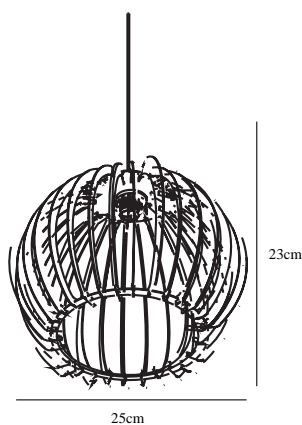

CHINO 25 | TAKPENDEL | NATURE(BROWN)

84823014

nordlux®

Spenning (V): 230 Volt
IP-grad: IP20
Maksimal lysstyrke (W): 60W
Klasse (Klasse 1, Klasse 2, Klasse 3): Klasse 2 (Dobbelt isolert)
Pæresokkel: E27
: Yes with compatible bulb

Farge: Nature(brown)
Høyde (cm): 23
Skjerm diameter (cm): 25
EAN: 5701581346284
TUN: 1850667
Artikkelnummer: 84823014

Stk. per master box: 3
Høyde på salgseske (cm): 9
Bredde på salgseske (cm): 22
Dybde på salgseske (cm): 22
Volum i salgseske m³ : 0.0044
Produktets nettovekt (kg): 0.27

Primært materiale: Tre
Kabelfarge: Sort
Kabellengde (cm): 250
Kabelens overflatemateriale: Plast
Kan kabelen byttes ut?: False

- Naturlig stil • Trestrukturen skaper vakkert skyggespill • Lag ditt eget designtrykk med en dekorativ pære
- Opplev trestrukturen til den vakre poppelfineren • Byggesettet er enkelt å montere selv