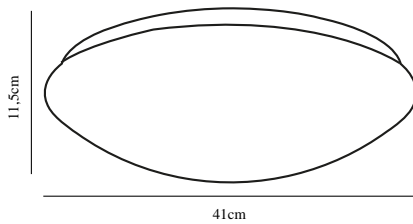

ASK 41 | TAKLAMPE | HVIT

45396001

nordlux®

Spenning (V): 230 Volt
IP-grad: IP44
Klasse (Klasse 1, Klasse 2, Klasse 3): Klasse 1
Pæresokkel: LED Module

Primært materiale: Metal
Sekundært materiale: Plast
Farge på glasset: Matt hvit
Farge: Hvit

Skjerm diameter (cm): 41
Projeksjon (cm): 11.5
EAN: 5701581367586
TUN: 1902400
Artikkelnummer: 45396001

Stk. per master box: 3
Høyde på salgsette (cm): 13
Bredde på salgsette (cm): 45
Dybde på salgsette (cm): 45
Volum i salgsette m³: 0.0263
Produktets nettovekt (kg): 1.35

Lysstyrke (Lumen): 3000
Fargetemperatur (K): 3000
Ra-verdi : 80
Levetid (h): 30000
Strålevinkel (°) : 120
Candela (cd) (kun for retningsbestemt lampe): 669
Energiklasse: D

- Ideell til badromssone 2 • Matt diffusor
- 5 års LED-garanti

Klassisk taklampe for innendørs bruk med mattert skjerm. IP44. Plafonden er blant annet ideell i taket i entreen eller i kjelleren, og leveres inkl. LED-lyskilde med et lavt energiforbruk og lang levetid.

Nordlux
45396001

A
B
C
D
E
F
G

D

30
kWh/1000h

2019/2015