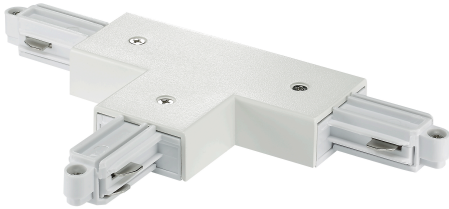

LINK T-CONNECTOR LEFT | SKINNESYSTEM | HVIT nordlux®

86069901

Spenning (V): 230 Volt
IP-grad: IP20
Maksimal lysstyrke (W): 660W
Klasse (Klasse 1, Klasse 2,
Klasse 3): Klasse 1

Primært materiale: Plast
Sekundært materiale: Metal
Farge: Hvit

Høyde (cm): 1.8
Bredde (cm): 10.3
Lengde (cm): 17.2

EAN: 5701581402287
TUN: 1963941
Artikkelnummer: 86069901

Stk. per master box: 6
Høyde på salgseske (cm): 4
Bredde på salgseske (cm): 15
Dybde på salgseske (cm): 19
Volum i salgseske m³: 0.0011
Produktets nettovekt (kg): 0.097

T-formet koblingsstykke som brukes til å sette sammen flere strømskinner fra Link-systemet. Koblingsstykket monteres i skinnenes endestykker og dermed kan flere skinner kombineres.