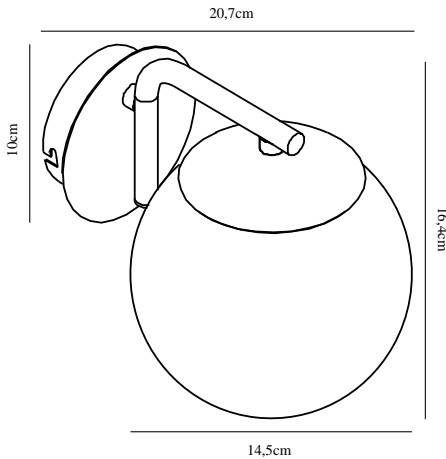

GRANT | VEGGLAMPE | MESSING

47091025

nordlux®

Spenning (V): 230 Volt
IP-grad: IP20
Maksimal lysstyrke (W): 40W
Klasse (Klasse 1, Klasse 2, Klasse 3): Klasse 2 (Dobbelt isolert)
Pæresokkel: E14
: Yes with compatible bulb
Bryter plassering: På ledning

Farge: Messing
Høyde (cm): 16.4
Skjerm diameter (cm): 14.5
Projeksjon (cm): 20.7
EAN: 5701581411784
TUN: 1975371
Artikkelnummer: 47091025

Stk. per master box: 3
Høyde på salgseske (cm): 22
Bredde på salgseske (cm): 21
Dybde på salgseske (cm): 25
Volum i salgseske m³ : 0.0116
Produktets nettovekt (kg): 0.6

Primært materiale: Glas
Sekundært materiale: Metal
Farge på glasset: Vit
Kabelfarge: Hvit
Kabellengde (cm): 200
Kabelens overflatemateriale: Plast
Kan kabelen byttes ut?: True

- Glamorøs moderne stil • Matt hvit opal munnbåst glass
- Gir et mykt, diffust lys