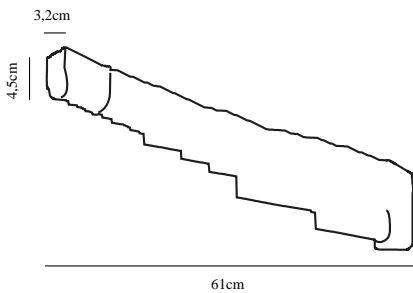

ARLINGTON 60 | LYSARMATUR | HVIT

47826101

nordlux®

Spenning (V): 230 Volt
IP-grad: IP20
Klasse (Klasse 1, Klasse 2, Klasse 3): Klasse 2 (Dobbelt isolert)
Pæresokkel: LED Module

Primært materiale: Plast

Farge: Hvit

Bredde (cm): 3.2
Lengde (cm): 61
Projeksjon (cm): 4.5

EAN: 5701581418288
TUN: 1975440

Artikkelnummer: 47826101
Stk. per master box: 6
Høyde på salgseske (cm): 3
Bredde på salgseske (cm): 5
Dybde på salgseske (cm): 82
Volum i salgseske m³: 0.0012
Produktets nettovekt (kg): 0.194

Lysstyrke (Lumen): 1000
Fargetemperatur (K): 4000
Ra-verdi : 80
Levetid (h): 25000
Strålevinkel (°) : 150
Candela (cd) (kun for retningsbestemt lampe): 0
Energiklasse: F

• Ideell som belysning under skap • 5 års LED-garanti

Arlington er en universell LED-lyslister som har en lang levetid på 25.000 timer og IP20 klassifisering. Arlington er en god og energieffektiv erstatning for klassiske T8-armaturer.

Nordlux
47826101

A
B
C
D
E
F
G

F

10
kWh/1000h

2019/2015